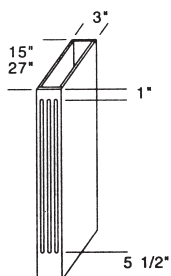

Fluted Box Columns	Oak	White	Cherry	Hickory	Maple
3 x 34 1/2 x 15	244	244	376	376	376
3 x 34 1/2 x 27	292	292	442	442	442
3 x 30 x 15	244	244	318	318	318
3 x 36 x 15	244	244	318	318	318
3 x 42 x 15	284	284	374	374	374
3 x 84, 90. 96 x 15	503	503	704	704	704
3 x 84, 90. 96 x 27	591	591	828	828	828