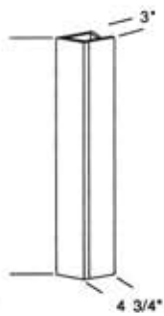

Angled Column 45° x 4 3/4 Deep	Oak	White	Cherry	Hickory	Maple
3 x 34 1/2 x 4 3/4	168	168	276	168	236
3 x 30 x 4 3/4	156	156	256	156	220
3 x 36 x 4 3/4	168	168	276	168	236
3 x 42 x 4 3/4	172	172	288	172	248
3 x 84 x 4 3/4	348	348	496	348	496
3 x 90 x 4 3/4	396	396	522	396	522
3 x 96 x 4 3/4	396	396	522	396	522