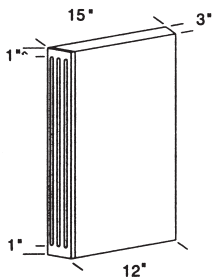

Fluted Angled Column 45°	Oak	White	Cherry	Hickory	Maple
3 x 34 1/2 x 15	325	325	501	501	501
3 x 34 1/2 x 27	389	389	589	589	589
3 x 30 x 15	325	325	424	424	424
3 x 36 x 15	325	325	424	424	424
3 x 42 x 15	378	378	498	498	498
3 x 84, 90, 96 x 15	670	670	938	938	938
3 x 84, 90, 96 x 27	788	788	1104	1104	1104