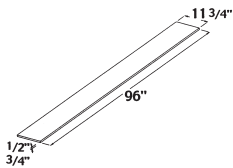

Shelving	Oak	White	Cherry	Hickory	Maple
SV1X8-3/4	165	165	172	167	172