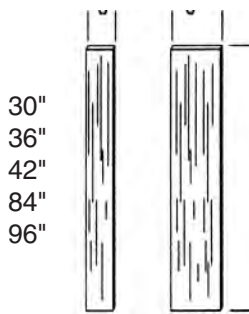

Kevin Sloss
President

Product Description	Oak	White	Cherry	Hickory	Maple
Fillers					
3 X 30	18	18	29	18	25
3 X 36	21	21	35	21	30
3 X 42	24	24	41	24	35
3 X 84	43	43	72	43	62
3 X 96	56	56	93	56	80
6 X 30	39	39	64	39	55
6 X 36	42	42	69	42	59
6 X 42	43	43	72	43	62
6 X 84	87	87	144	87	124
6 X 96	99	99	165	99	142