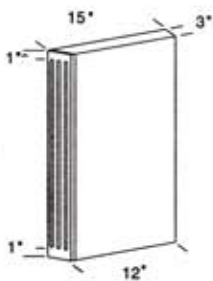

Fluted Angled Column 45°	Oak	White	Cherry	Hickory	Maple
3 x 34 1/2 x 15	325	325	501	501	501
3 x 34 1/2 x 27	389	389	589	589	589
3 x 30 x 15	325	325	424	424	424
3 x 36 x 15	325	325	424	424	424
3 x 42 x 15	378	378	498	498	498
3 x 84, 90, 96 x 15	670	670	938	938	938
3 x 84, 90, 96 x 27	788	788	1104	1104	1104