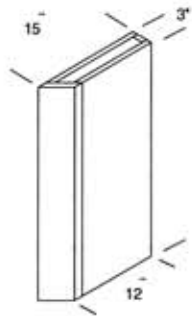

Angled Column 45°	Oak	White	Cherry	Hickory	Maple
3 x 34 1/2 x 15	258	258	352	352	316
3 x 34 1/2 x 27	304	304	414	414	372
3 x 30 x 15	202	202	269	269	244
3 x 36 x 15	264	264	360	360	284
3 x 42 x 15	268	268	368	368	329
3 x 84, 90, 96 x 15	462	462	658	658	582
3 x 84, 90, 96 x 27	544	544	774	774	685